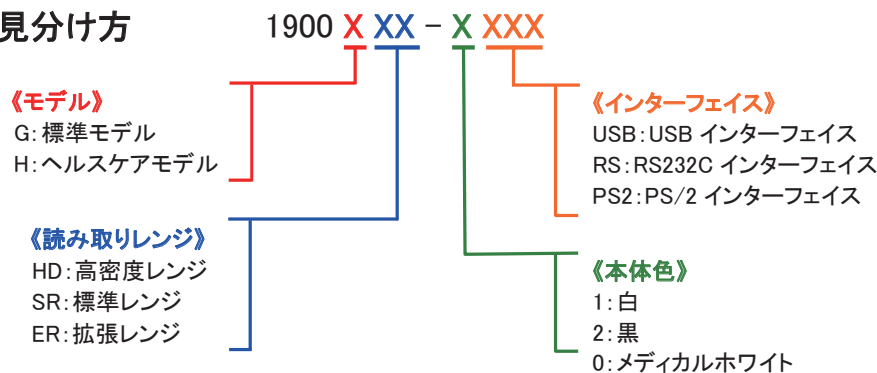

Xenon1900 製品の見分け方

製品型番	インターフェイス	備考
1900GHD-1USB	USB	本体色: 白、HD(高密度レンジ)、USBインターフェイス
1900GHD-1RS	RS232C	本体色: 白、HD(高密度レンジ)、RS232Cインターフェイス
1900GHD-1PS2	PS/2	本体色: 白、HD(高密度レンジ)、PS/2インターフェイス
1900GHD-2USB	USB	本体色: 黒、HD(高密度レンジ)、USBインターフェイス
1900GHD-2RS	RS232C	本体色: 黒、HD(高密度レンジ)、RS232Cインターフェイス
1900GHD-2PS2	PS/2	本体色: 黒、HD(高密度レンジ)、PS/2インターフェイス
1900GSR-1USB	USB	本体色: 白、SR(標準レンジ)、USBインターフェイス
1900GSR-1RS	RS232C	本体色: 白、SR(標準レンジ)、RS232Cインターフェイス
1900GSR-1PS2	PS/2	本体色: 白、SR(標準レンジ)、PS/2インターフェイス
1900GSR-2USB	USB	本体色: 黒、SR(標準レンジ)、USBインターフェイス
1900GSR-2RS	RS232C	本体色: 黒、SR(標準レンジ)、RS232Cインターフェイス
1900GSR-2PS2	PS/2	本体色: 黒、SR(標準レンジ)、PS/2インターフェイス
1900GER-1USB	USB	本体色: 白、ER(拡張レンジ)、USBインターフェイス
1900GER-1RS	RS232C	本体色: 白、ER(拡張レンジ)、RS232Cインターフェイス
1900GER-1PS2	PS/2	本体色: 白、ER(拡張レンジ)、PS/2インターフェイス
1900GER-2USB	USB	本体色: 黒、ER(拡張レンジ)、USBインターフェイス
1900GER-2RS	RS232C	本体色: 黒、ER(拡張レンジ)、RS232Cインターフェイス
1900GER-2PS2	PS/2	本体色: 黒、ER(拡張レンジ)、PS/2インターフェイス
1900HHD-0USB	USB	本体色: メディカルホワイト、HD(高密度レンジ)、USBインターフェイス
1900HHD-0RS	RS232C	本体色: メディカルホワイト、HD(高密度レンジ)、RS232Cインターフェイス
1900HHD-0PS2	PS/2	本体色: メディカルホワイト、HD(高密度レンジ)、PS/2インターフェイス
1900HSR-0USB	USB	本体色: メディカルホワイト、SR(標準レンジ)、USBインターフェイス
1900HSR-0RS	RS232C	本体色: メディカルホワイト、SR(標準レンジ)、RS232Cインターフェイス
1900HSR-0PS2	PS/2	本体色: メディカルホワイト、SR(標準レンジ)、PS/2インターフェイス
STND-08R00-000-4	オプション	ハンズフリースタンド 8cm固定タイプ
STND-15R00-000-4	オプション	ハンズフリースタンド 15cm固定タイプ
STND-22F00-001-4	オプション	ハンズフリースタンド 22cmフレキシブルタイプ
壁掛けホルダー(300001630)	オプション	
ACアダプター(46-00525)	オプション	