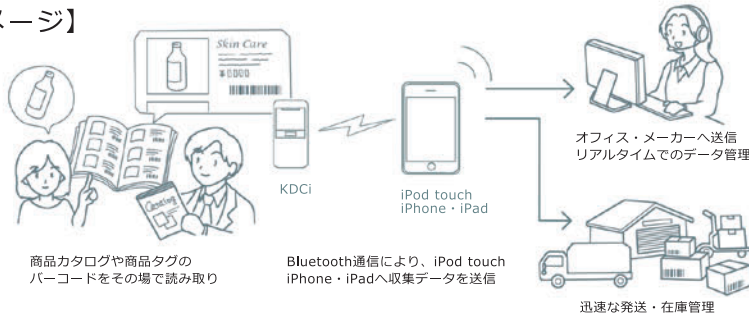

KDC100/200/200i 1次元シンボル
高性能レーザーモジュール搭載データコレクター

KDC300/300i 2次元シンボル/OCR/郵便コード
CMOSイメージャー式データコレクター

KDCシリーズは、携帯性に優れた超小型・軽量設計のバーコードデータコレクターです。

KDC100・KDC200は高性能レーザーモジュールの搭載により、1次元シンボルの高速読み取りを実現しました。KDC300は世界トップクラスの読み取り技術を誇る、Honeywell社のCMOSイメージセンサーを採用。Adaptus Imaging Technology5.0の組み込みにより、1次元・2次元シンボルの他、GS1 Databar(RSS)、OCRフォント、郵便コードを360°全ての方向より簡単に素早く読み取ることが可能です。

インターフェースは汎用性のあるUSBを標準装備。KDC200とKDC300はBluetooth通信もサポートしており、PDAやスマートフォンなどのモバイル機器と快適なワイヤレス通信がおこなえます。

データ収集・照合チェック用アプリケーションを標準装備しておりますので、低コストでの機器導入が可能です。在庫管理や病院での投薬チェック、印刷物の読み取りテスト、部品メーカーの出荷ログ収集など、あらゆる業務でお使いいただけます。KDC300は抗菌仕様のホワイトモデルもご用意しておりますので、医療業務でのご使用や、食品・衛生管理業務にも最適です。

Apple社公認！

iPod touch・iPhone・iPadと接続可能なKDCiシリーズ登場！

KDCiシリーズは従来機種の実用性をそのままに、iPod touch・iPhone・iPadと連携可能な新データ通信システムを搭載しました。

収集したデータを即座にiPod・iPhone・iPad経由でサーバーへ送信することにより、顧客管理や受発注業務・在庫管理・出荷ログ収集など、様々な業務をリアルタイムでサポートします。

【導入イメージ】

KDC300/300i