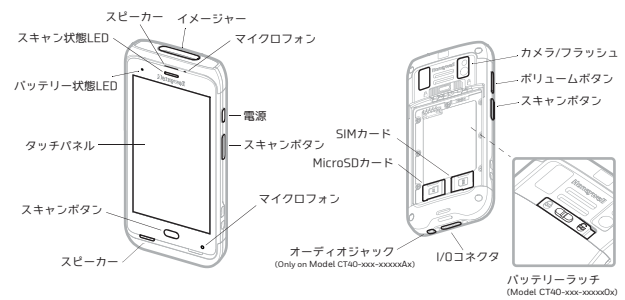

表示部： 5.0 in (12.7cm), カラーLCD (1280x720) HD, Full perspective

プロセッサ： Qualcomm Snapdragon 660, 2.2GHz octa core

OS： Android 8.1 以降 アップグレード可 (Android QまでのOSサポート対応)

メモリー： 2 GB または4GB DDR4 RAM x 32 GB FLASH

タッチパネル： Gorilla Glass 5, マルチタッチ静電容量式, バックライト

キーパッド： ハードウェアキー： 音量キー, 左/右スキャン, 電源
ソフトウェアキー： Back, Home, Menu

オーディオ： 3.5 mmジャック (Wi-Fiバージョンのみ可), PTT, VoIP対応
スピーカー, HAC準拠

カメラ： 13M pixel カラーカメラ, LEDフラッシュ

センサー： 加速度センサー, 光センサー, 近接センサー, ジャイロスコープ

拡張スロット： Micro SD/SDHC card (最大512GB)

デフォルト言語： 世界標準英語, 日本語対応

寸法

本体サイズ： (L) 162 mm x (W) 77mm x (D) 18.2mm

重量 (バッテリー含む)： 289g (N3601, N6703, N6803), 278g (N6603)

電気仕様

バッテリー： Li-ion, 3.85V 4020mAh

リアルタイムクロック (RTC)： 10分/スーパーキャパシタ

動作時間： 12時間