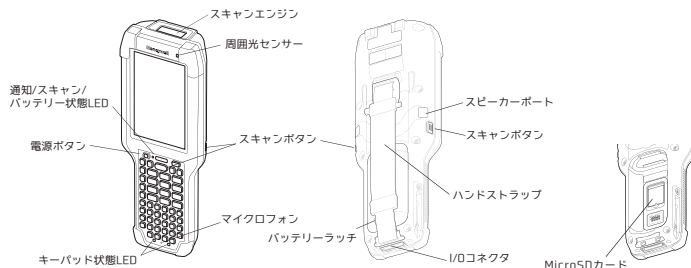

Honeywell CK65 仕様

一般仕様

スキャンエンジン(1D/2D) : Honeywell 6803FR Flex Range, XLR, S0703
Android用 Honeywell Scanning SDK

表示部 : 4 in (10.6cm), カラーLCD (480x800), タッチパネル

プロセッサ : Qualcomm 64-bit Snapdragon 660, 2.2GHz octa core

OS : Android 8.0で起動。Android Rを介してアップグレード可
(Android 13サポート対応)

メモリー : 2 GB または4GB DDR4 RAM x 32 GB FLASH

タッチパネル : Gorilla Glass 5, マルチタッチ静電容量式, バックライト

キーボード : 51 Key-alphaキーまたは38-30-Key numeric keypad
プログラム可能なサイドボタン

オーディオ : PTTおよびBluetoothワイヤレスヘッドサポート
マイク、ノイズキャンセラースピーカー

カメラ : 13M pixel カラーカメラ, オートフォーカス, f/20絞り,
LEDフラッシュ, 懐中電灯モード

センサー : 加速度センサー, 光センサー, 近接センサー, ジャイロ스코ープ

拡張スロット : Micro SD/SDHC/SDXC/SDIO準拠 card (最大512GB)

デフォルト言語 : 世界標準英語

動作範囲 :

N6803FR	視野角 : 水平 48° 垂直 21°	
	ニア	ファー
0.127mm Code39	138mm	365mm
0.254mm Code39	94mm	1198mm
0.508mm Code39	63mm	2161mm
1.397mm Code39	-	6546mm
2.54 mm Code39	-	9843mm
0.330mm 100% UPC-A	68mm	1437mm
0.381mm Code128	66mm	1571mm
0.254mm DataMatrix	152mm	387mm
2.54 mm DataMatrix	-	4505mm

寸法

本体サイズ/重量 (バッテリー含む) : 227 mm x 83mm x 42mm 498g

電気仕様

バッテリー : Li-ion, 3.6V 7000mAh

動作時間 : 約28時間

充電時間 : 約4時間

環境仕様

動作温度 : 標準 : -20°C~50°C 寒冷対応 : -30°C~50°C

保管温度 : -30°C~70°C

湿度 : 0 ~ 95% (結露なきこと)

落下 : 3m, MIL-STD 810G (アメリカ国防省 MIL 規格) 2.4m

衝撃 (タンプルテスト) : 1mの高さより2000回落下後動作

防塵防滴性能 : IP65およびIP68

ESD保護 : 直接/間接放電: ±8kV 空中放電: ±15kV

読み取りシンボル

スタンダードな1次元バーコード, 2次元シンボル, OCRフォント

通信・セキュリティ

Bluetooth : Bluetooth V5.0 + BLE and Backward Compatibility

Bluetooth Profiles : HFP, PBAP, A2DP, AVRCP, OPP, SPP, GATT

WLAN : IEEE 802.11 a/b/g/n/ac; Wi-Fi certified 2x2 MIMO support

WLAN追加機能 : 802.11 d/e/h/i/k/r/u/w

WLANセキュリティ : OPEN, WEP, WPA/WPA2 (個人および企業)

EAP : TLS, PEAP, TTLS, PWD, LEAP CCX Version 4 certified

VoIP : 対応

NFC : 対応

VPN : IPSec V4 / L2TP, PPTP

プッシュトゥートーク (PTT) : 対応

保証

1年間 (2年・3年・5年 保守契約サービスオプションあり)

アクセサリ

一部アクセサリのご紹介になります。その他のアクセサリにつきましてはお問い合わせください。

Imager 株式会社 イメージャー

〒333-0811 埼玉県川口市戸塚2-21-34 アルトピアノ2F

TEL : 048-456-5381 FAX : 048-456-5382

<https://imagers.co.jp/>

・製品の外観、仕様等は改良のため予告なしに変更する場合があります。 ・写真、文言等の無断転載はお断りいたします。

・弊社は化学物質管理 (RoHS指令等) の順守など、環境保全への取り組みを行っています。 <https://imagers.co.jp/eco>

・日本国内の対応バンドおよび対応キャリアの資料、詳細につきましては、お問い合わせください。

・修理、保守サービスにつきましては、お電話 (平日9:00~18:00) またはWeb「サポート/お問い合わせ」フォームをご利用ください。