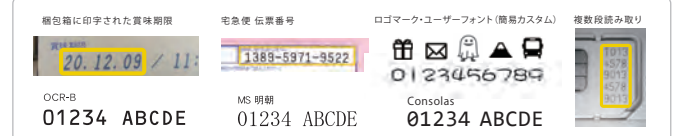

様々な書体の読み取りが可能となる **Solomon OCR**

運用事例・読み取り可能なフォントの一例

Solomon OCRはイメージャーが独自に開発した文字認識エンジンです。普及型の2次元スキャナに搭載することにより、ローコストで高性能なOCRシステムの構築を実現し、高速かつ高精度で文字の読み取りが可能となります。

チェックデジット、複数段の一括読み、バーコードと文字の同時取得にも対応しています。