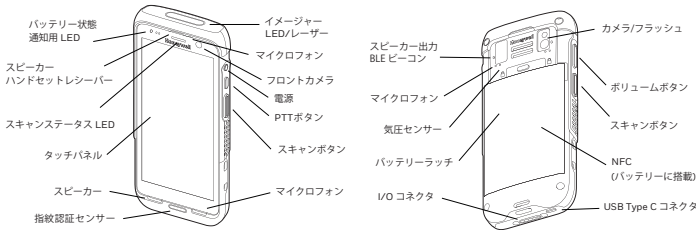

キーパッド： ハードウェアキー： 音量キー, 左/右スキャン, 電源, PTTボタン
ソフトウェアキー： Back, Home, Menu

オーディオ： PTT, VolP対応, スピーカー, HAC準拠, マイク3箇所
ノイズキャンセリング機能

カメラ： 前面8M / 背面13M pixel オートフォーカス カラーカメラ,
4Kビデオ, LEDフラッシュ

センサー： 加速度センサー, 光センサー, 近接センサー, 磁力計, 気圧計,
ジャイロスコープ, eコンパス, ホールセンサー

拡張スロット： Micro SD/SDXC/SDHC/SDIO card (最大2TB)

SIM： 1nanoSIM, デュアルnano, 1eSIM

I/Oポート： 高耐久フラットIOコネクタ, USB Type-C, I/Oポート 経由で
USB OTGをサポート, USB Type-C経由でUSB3.1をサポート

動作範囲：

	S0703 SR スタンダードレンジ		S0803 XLR フレックスレンジ		S0803 FR フレックスレンジ	
	視野角：水平 44°±2 垂直 28°±2		ニア 視野角：水平 48° 垂直 21° ファア 視野角：水平 13.7° 垂直 7.8°		ニア 視野角：水平 48° 垂直 31° ファア 視野角：水平 22° 垂直 12°	
	ニア	ファア	ニア	ファア	ニア	ファア
0.127mm Code39	79mm	270mm	138mm	365mm	138mm	365mm
0.254mm Code39	40mm	425mm	-	-	94mm	1198mm
0.508mm Code39	44mm	674mm	63mm	5600mm	63mm	2161mm
0.33mm 100% UPC-A	44mm	493mm	68mm	2000mm	68mm	1437mm
0.381mm Code128	42mm	572mm	-	-	66mm	1571mm
0.254mm Code128	-	-	94mm	1491mm	-	-
0.254mm DataMatrix	83mm	236mm	152mm	387mm	152mm	387mm
0.170mm PDF417	96mm	236mm	-	-	-	-
0.381mm QR Code	39mm	390mm	-	-	-	-
1.397mm Code39	-	-	-	12500mm	-	6546mm
2.54mm Code39	-	-	-	20000mm	-	9843mm
2.54mm DataMatrix	-	-	-	6500mm	-	4505mm